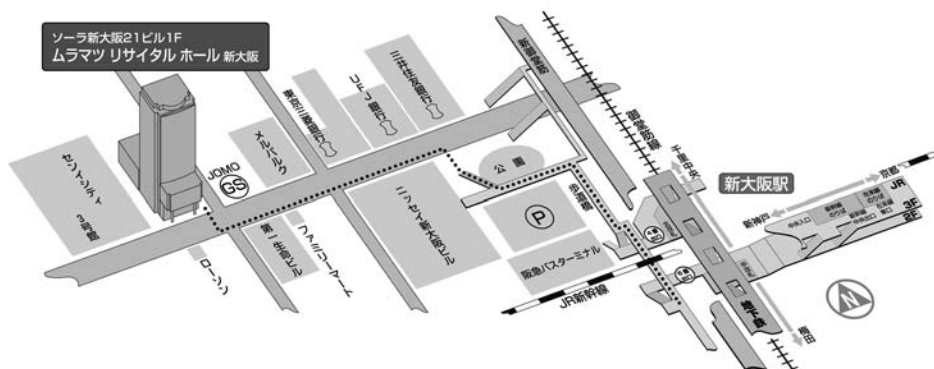

ムラマツ リサイタル ホール 新大阪

〒532-0004 大阪市淀川区西宮原2-1-3
ソーラ新大阪21ビル1F

☎ 06 (6398) 6988 FAX. 06 (6398) 6989
<http://www.muramatsufute.com/hall.html>

JR新大阪駅より 徒歩約12分
地下鉄御堂筋線新大阪駅より 徒歩約8分

主催 日本アマチュアブラスアンサンブル組織 (NABEO)

<http://www.hh.ij4u.or.jp/~maisa/nabeo.htm> お問い合わせは sfukuda@ja2.so-net.ne.jp (福田) まで